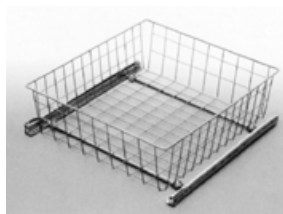

Корзина выдвижная бельевая, белая

Корзина выдвижная бельевая, серебро

Артикул	база	размер, мм
22022	400	335x475x100
22023		335x475x150
22024		335x475x200
22025	500	435x475x100
22026		435x475x150
22027		435x475x200
22028	600	535x475x100
22029		535x475x150
22030		535x475x200