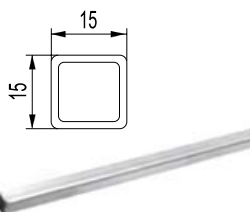

Соединитель стойки сетчатого каркаса

Стойка опорная сетчатого каркаса 15x15x1970 мм

Артикул	цвет	упаковка, шт
26031	белый	12
26032	металлик